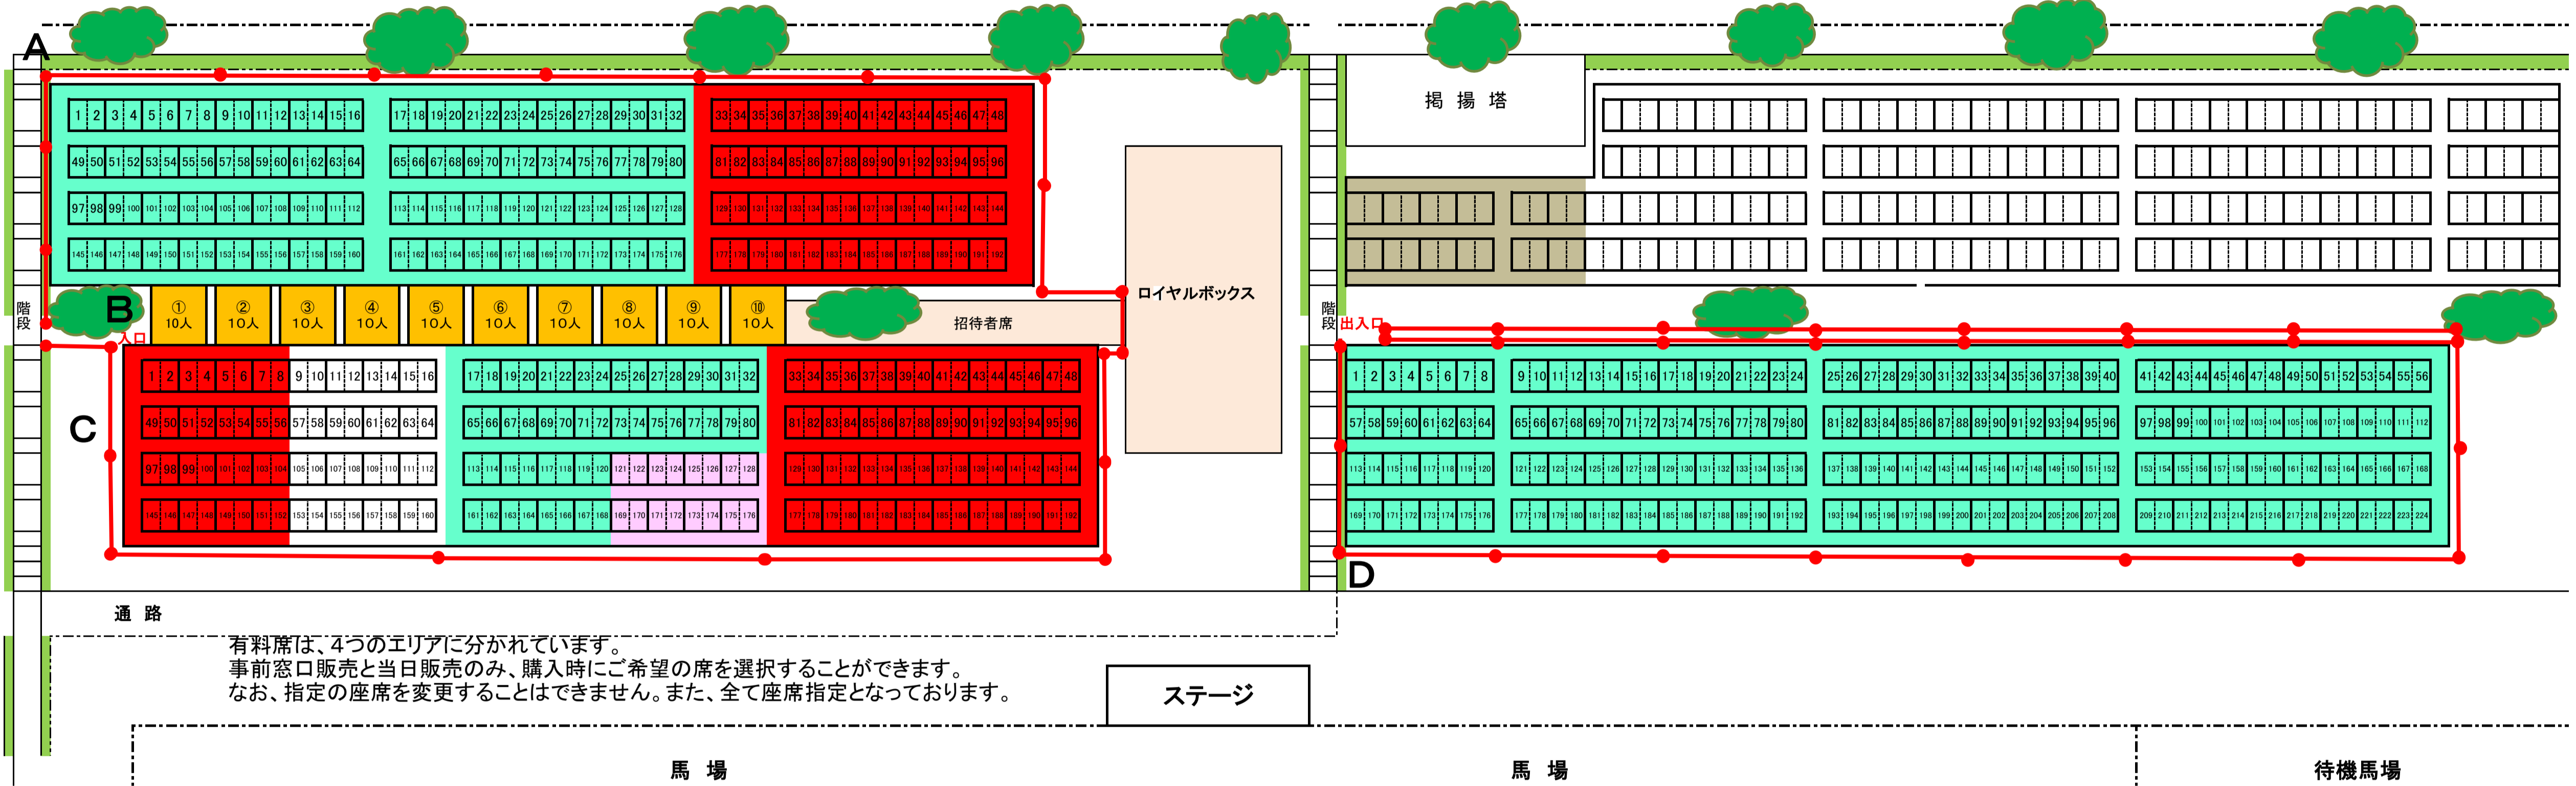

ゴミステーション

売店エリア

場外走路

場外走路

有料席は、4つのエリアに分かれています。
 事前窓口販売と当日販売のみ、購入時にご希望の席を選択することができます。
 なお、指定の座席を変更することはできません。また、全て座席指定となっております。

ステージ

- インターネット販売席 400
- 高額協賛社提供席 100
- インバウンド用販売席 16
- 事前窓口販売席 160
- 当日窓口販売席 32