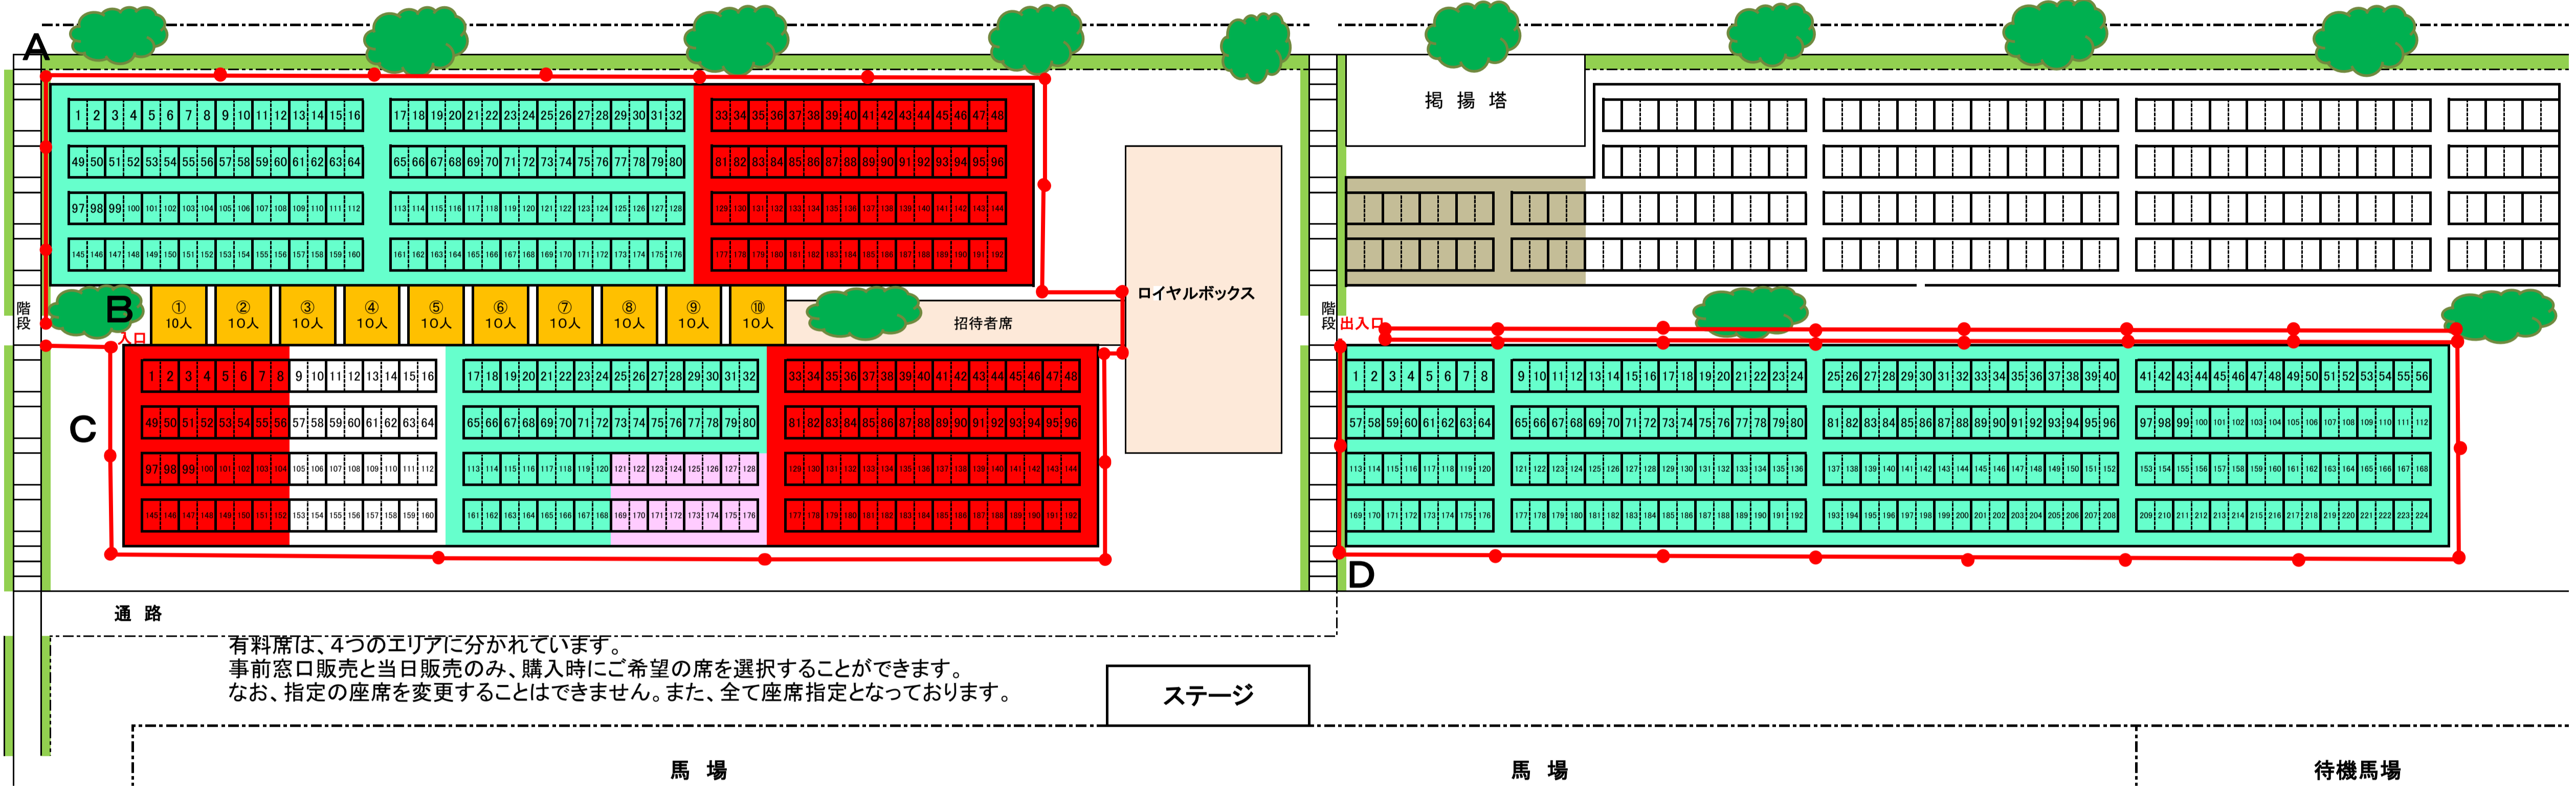

ゴミステーション

# 売店エリア

場外走路

場外走路

有料席は、4つのエリアに分かれています。  
 事前窓口販売と当日販売のみ、購入時にご希望の席を選択することができます。  
 なお、指定の座席を変更することはできません。また、全て座席指定となっております。

ステージ

- インターネット販売席 400
- 高額協賛社提供席 100
- インバウンド用販売席 16
- 事前窓口販売席 160
- 当日窓口販売席 32