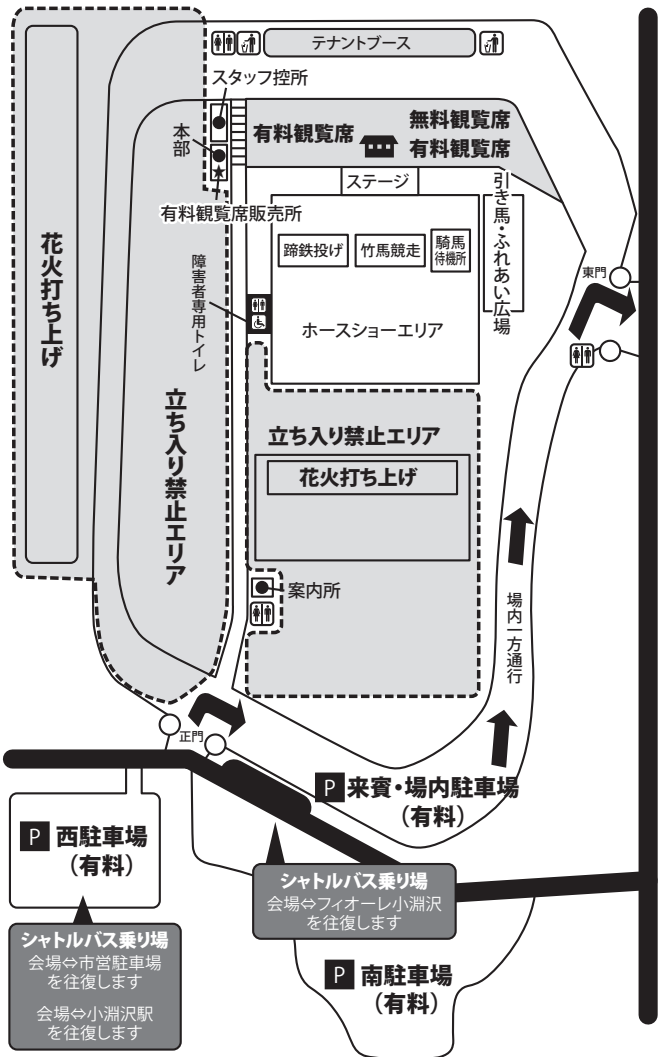

第40回

八ヶ岳ホースショー inこぶちさわ

2018.7.28 日 15:00~
山梨県北杜市小淵沢町 21:00
山梨県馬術競技場

イベントスケジュール

15:00~	オープニング アクロバティックホースライディング 広がれ世界へ
15:20~	竹馬競走、蹄鉄投げ (~15:50) 竹馬表彰 (15:50~16:10)
15:30~	引き馬 (サブ会場) (~16:40)
15:30~	Carlos K.トークショー
16:10~	ストリートパフォーマンス
17:10~	平井千尋ライブ
17:40~	淵の音太鼓 演奏
18:10~	開会セレモニー
18:30~	北杜もののふトークショー
18:50~	ホースショー
20:05~	和火-KAZKA (ファイヤーパフォーマンス)
20:35~	花火打ち上げ (21:00 全行事終了)

※イベント内容や時間は、天候などにより変更・中止となる可能性もありますので、ご了承ください。

ご来場の皆様へ

- 会場周辺駐車場は、有料となります。
満車の場合は市営駐車場(無料)、フィオーレ小淵沢駐車場(無料)からシャトルバスをご利用ください。また、小淵沢駅からのシャトルバスもご利用ください。
- 路上への駐車は絶対にやめてください。
渋滞緩和のため、交通誘導を行いますので、係員の指示に従ってください。
- シート等(無料観覧席)の場所取りは、当日午前7時以降としてください。それ以外は、撤去させていただきます。
- 今年も有料観覧席をご用意しております。有料観覧席は、事前にインターネット及び小淵沢総合支所の窓口で販売するほか、当日販売もいたします。詳しくは、八ヶ岳ホースショーinこぶちさわホームページをご確認ください。

会場周辺のご案内

P 無料駐車場 **P** 有料駐車場

至八ヶ岳高原ライン

イベント会場のご案内

こちらをご覧ください

HP
http://www.city.hokuto.yamanashi.jp/topics/event/y_horseshow.html

Twitter
https://twitter.com/y_horseshow.html

Facebook
<https://ja-jp.facebook.com/y.horseshow.html>

LINE
 [公式アカウント]
 y_horseshow で検索