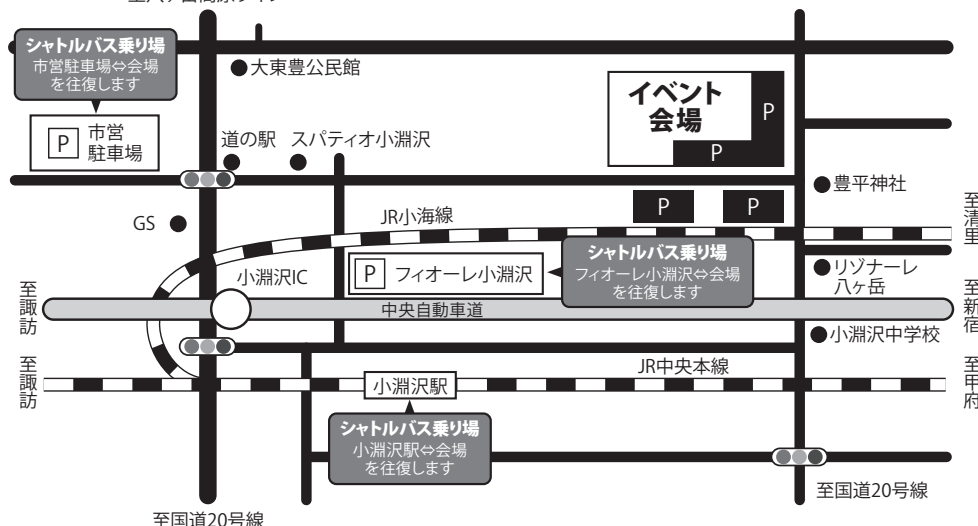

※イベント内容や時間は、天候などにより変更・中止となる可能性もありますので、ご了承ください。

ご来場の皆様へ

- 会場周辺駐車場は、有料となります。
満車の場合は市営駐車場(無料)、フィオーレ小淵沢駐車場(無料)からシャトルバスをご利用ください。また、小淵沢駅からのシャトルバスもご利用ください。
- 路上への駐車は絶対にやめてください。
渋滞緩和のため、交通誘導を行いますので、係員の指示に従ってください。
- シート等(無料観覧席)の場所取りは、当日午前7時以降としてください。それ以外は、撤去させていただきます。
- 今年も有料観覧席をご用意しております。有料観覧席は、事前にインターネット及び小淵沢総合支所の窓口で販売するほか、当日販売もいたします。詳しくは、八ヶ岳ホースショーinこぶちさわホームページをご確認ください。

会場周辺のご案内

P 無料駐車場 **P** 有料駐車場

至八ヶ岳高原ライン

イベント会場のご案内

こちらをご覧ください

HP
http://www.city.hokuto.yamanashi.jp/topics/event/y_horseshow.html

Twitter
https://twitter.com/y_horseshow.html

Facebook
<https://ja-jp.facebook.com/y.horseshow.html>