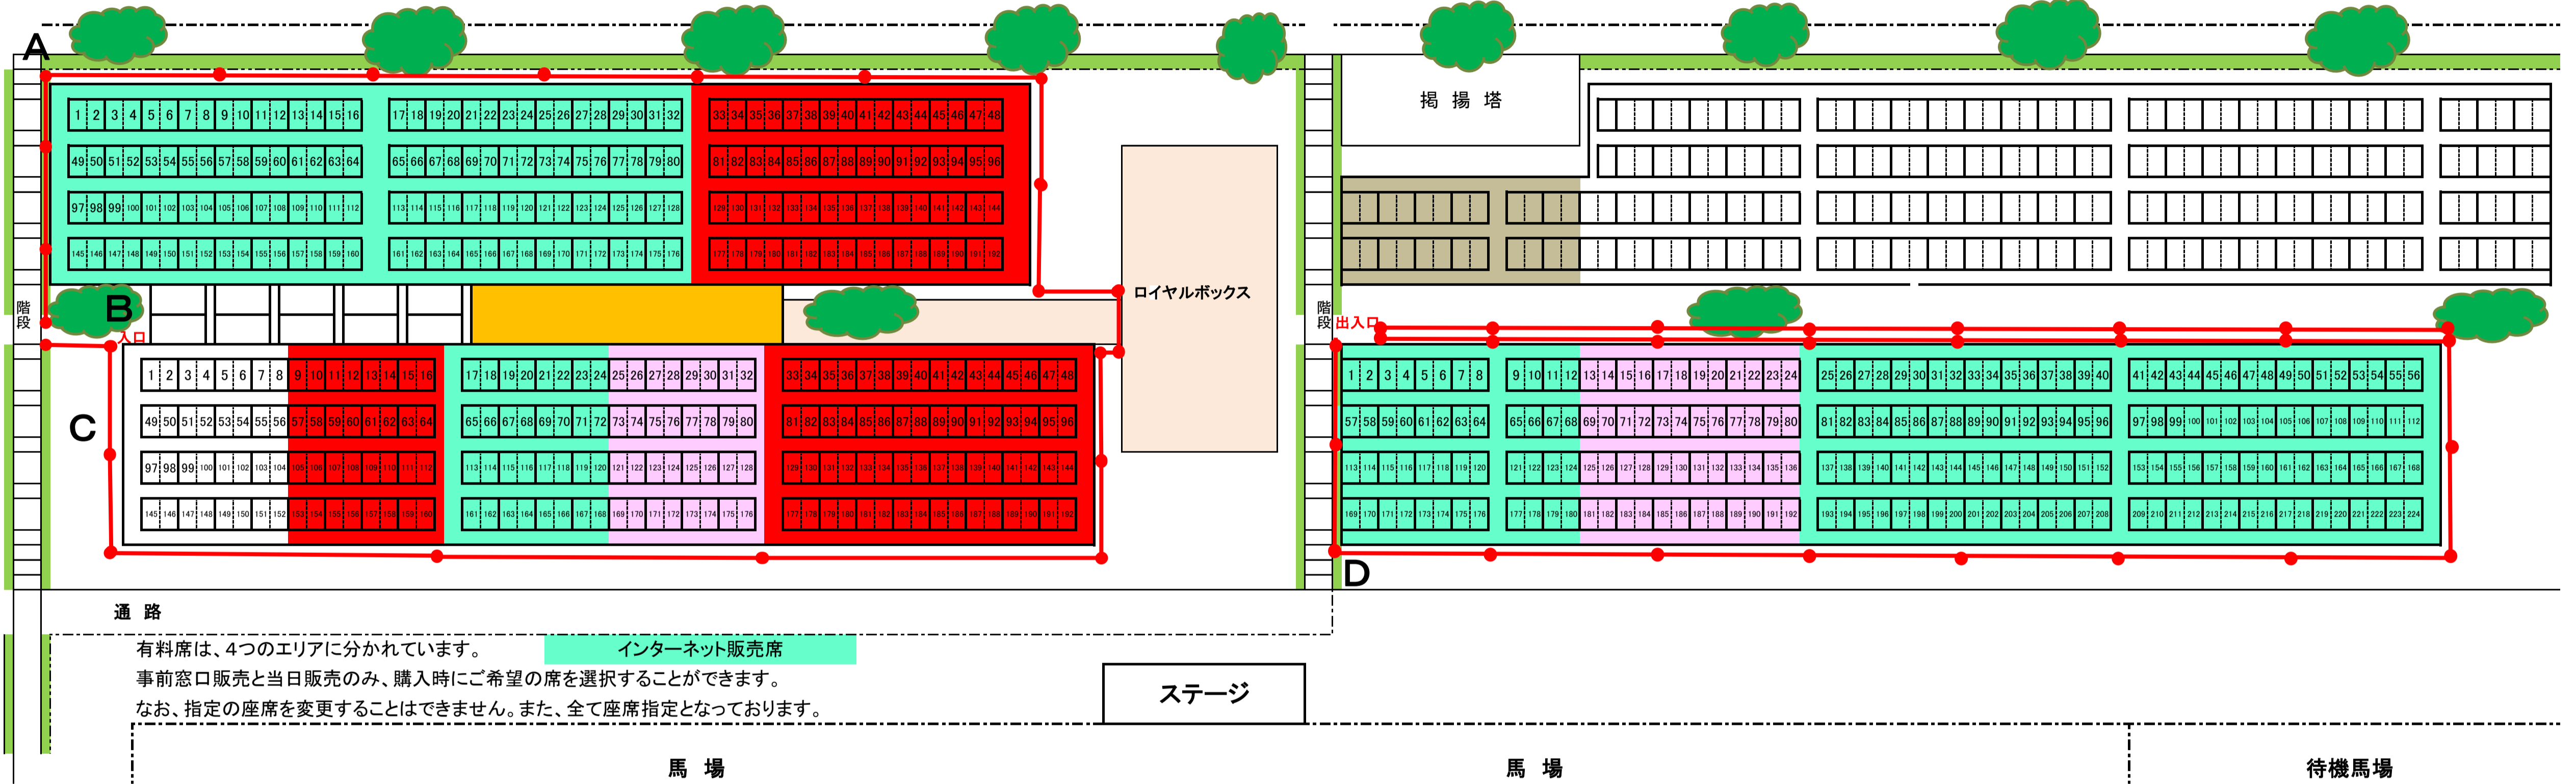

ゴミステーション

# 売店エリア

場外走路

場外走路

通路

有料席は、4つのエリアに分かれています。  
 インターネット販売席  
 事前窓口販売と当日販売のみ、購入時にご希望の席を選択することができます。  
 なお、指定の座席を変更することはできません。また、全て座席指定となっております。

ステージ

馬場

馬場

待機馬場